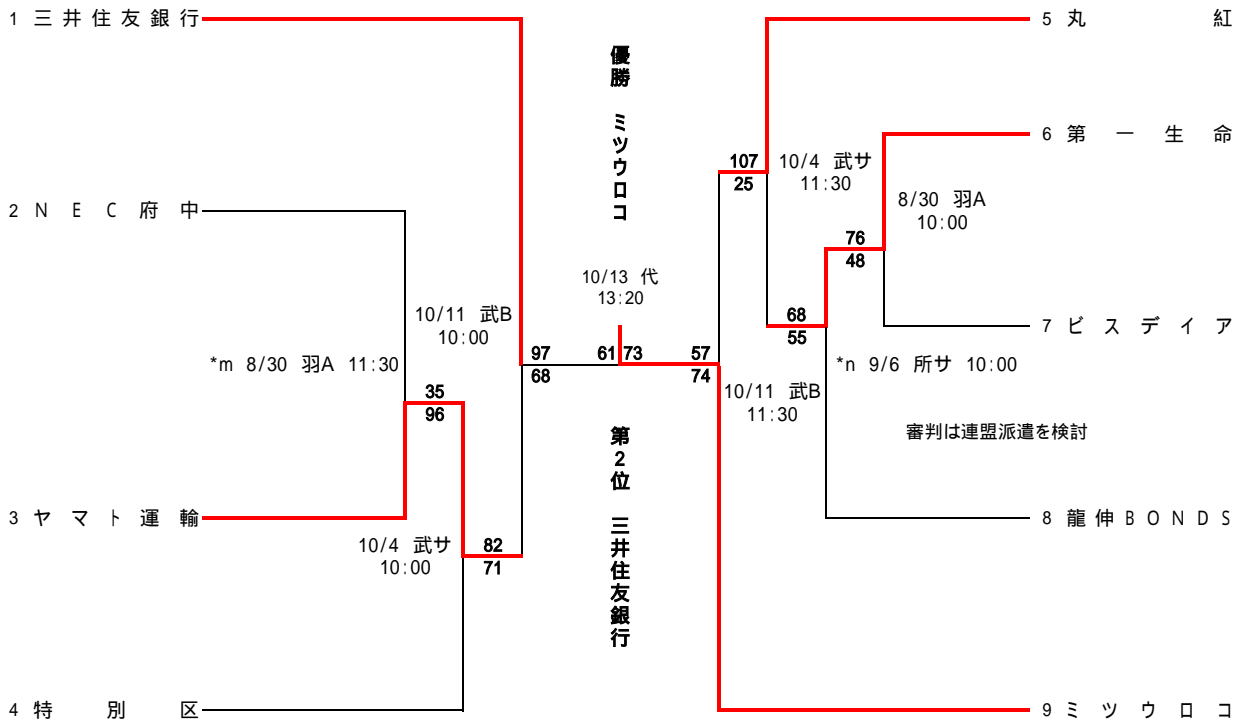

第13回東京都実業団バスケットボール選手権大会組合せ  
 (兼平成26年度関東実業団バスケットボール選手権大会東京都予選)

<女子>

<女子7位決定戦> 連盟審判割当試合