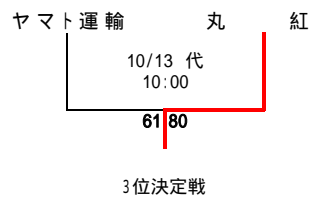

第13回東京都実業団バスケットボール選手権大会組合せ  
 (兼平成26年度関東実業団バスケットボール選手権大会東京都予選)

<女子>

<女子7位決定戦> 連盟審判割当試合