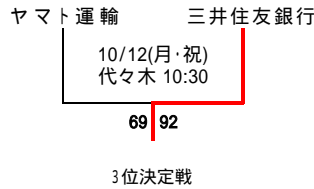

第14回東京都実業団バスケットボール選手権大会組合せ
 (兼平成27年度関東実業団バスケットボール選手権大会東京都予選)

<女子>

<女子5～8位決定戦(女子第5～7位代表決定戦)> 連盟審判割当試合