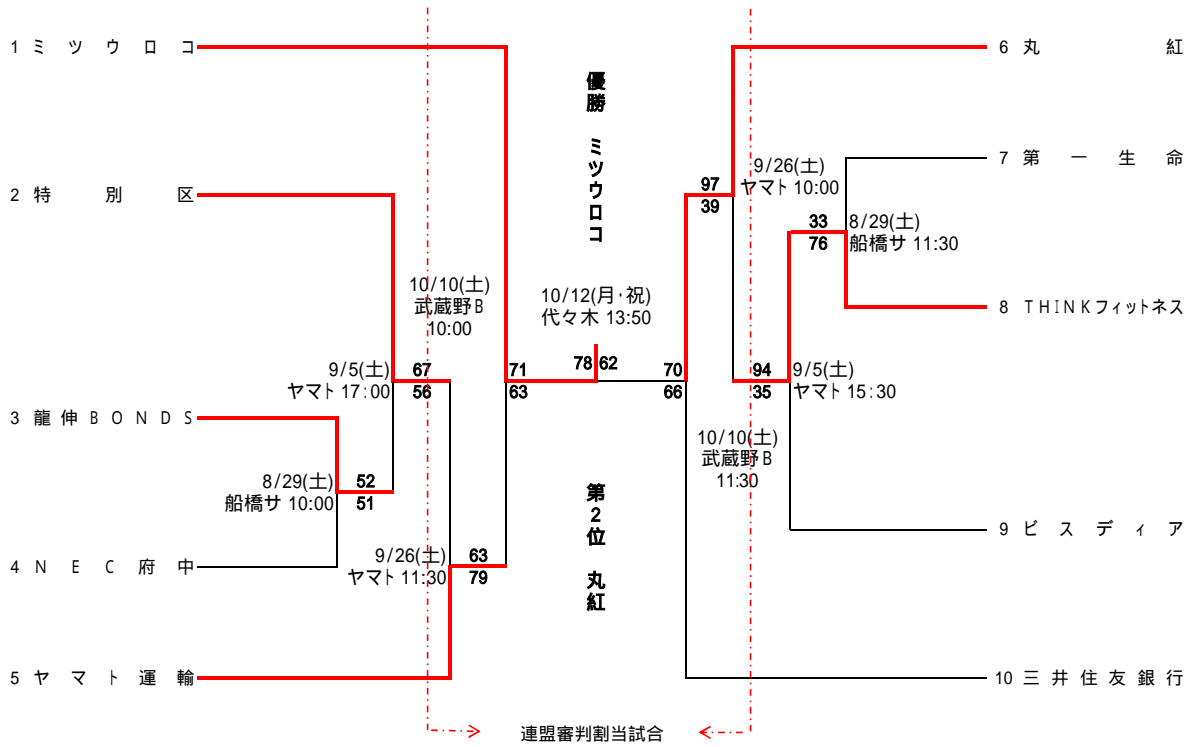

第14回東京都実業団バスケットボール選手権大会組合せ
 (兼平成27年度関東実業団バスケットボール選手権大会東京都予選)

<女子>

<女子5～8位決定戦(女子第5～7位代表決定戦)> 連盟審判割当試合