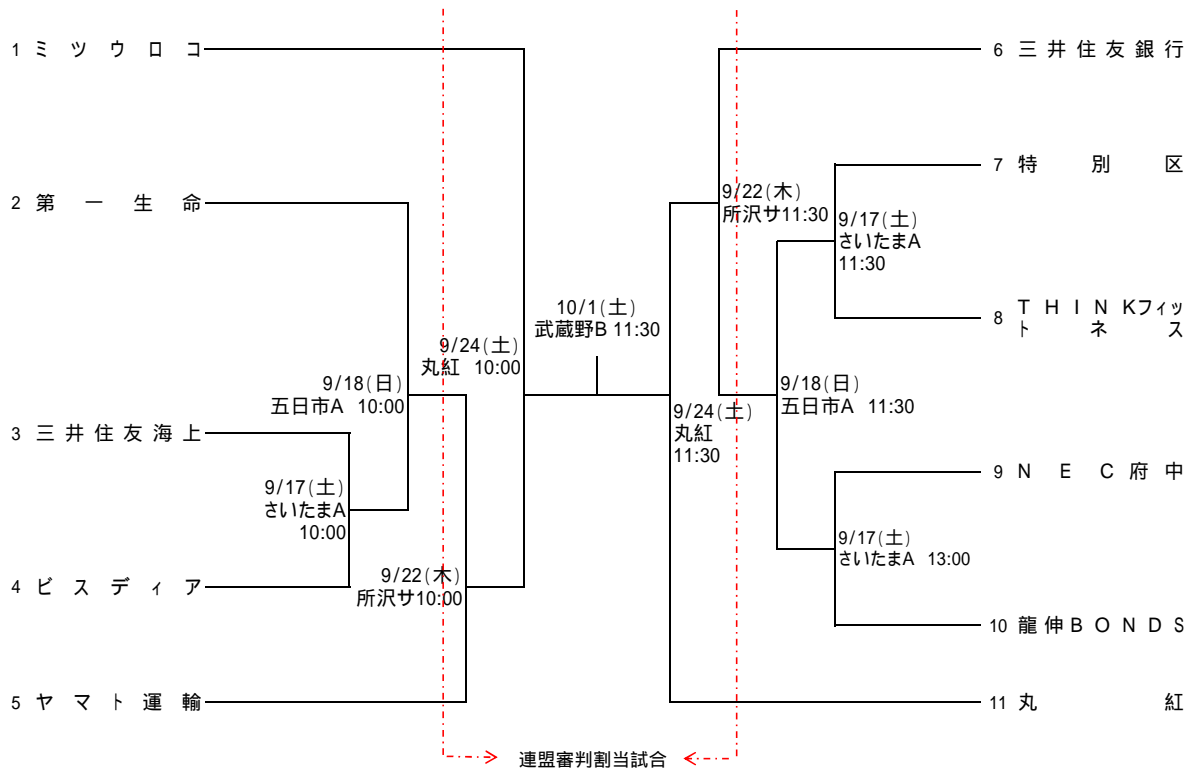

# 第15回東京都実業団バスケットボール選手権大会組合せ

(兼平成28年度関東実業団バスケットボール選手権大会東京都予選)

## <女子>

10/1(土)  
武蔵野B 10:00

3位決定戦

<女子5~8位決定戦(女子第5~7位代表決定戦)> 連盟審判割当試合